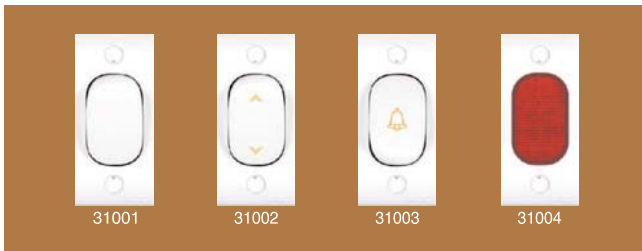

KBK-31 SWITCHES

31001	6A 1 Way Switch	20
31002	6A 2 Way Switch	20
31003	6A Bell Push Switch	20
31004	Indicator	20