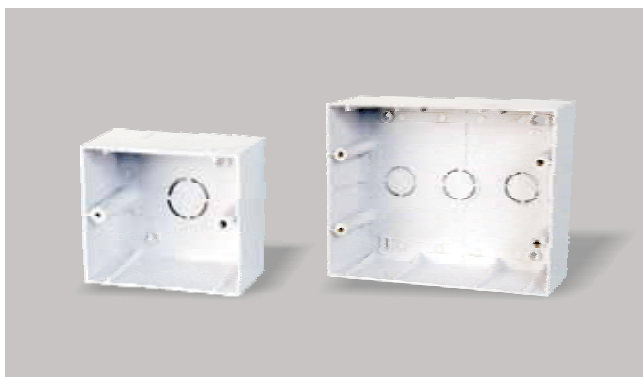

KOLORS[®]
MODULAR BOXES

Before adding beauty outside,
ensure safety within.

CONCEALED G.I. SHEET METAL BOX

CODE	MODULES SIZE	SIZE IN mm (APPROX)	PKG
KK-5001	1 or 2	75 x 75 x 50	10
KK-5002	3	100 x 75 x 50	10
KK-5003	4	135 x 75 x 50	10
KK-5004	6	208 x 75 x 50	10
KK-5005	8 (Horz.)	230 x 78 x 54	10
KK-5008	8 (Square)	135 x 135 x 60	05
KK-5006	12	208 x 135 x 60	05
KK-5009	16	250 x 143 x 60	05
KK-5007	18	208 x 208 x 60	05

CONCEALED UNBREAKABLE BOX

CODE	MODULES SIZE	SIZE IN mm (APPROX)	PKG
KK-6001	1 or 2	78 x 78 x 50	10
KK-6002	3	78 x 100 x 50	10
KK-6003	4	78 x 140 x 50	10
KK-6004	6	78 x 205 x 50	10
KK-6005	8 (Horz.)	78 x 230 x 50	10
KK-6008	8 (Square)	120 x 135 x 60	05
KK-6006	12	135 x 205 x 60	05
KK-6007	18	205 x 215 x 60	05

SURFACE UNBREAKABLE BOX

CODE	MODULES SIZE	SIZE IN mm (APPROX)	PKG
KK-7001	1 or 2	85 x 85 x 42	10
KK-7002	3	115 x 85 x 42	10
KK-7003	4	145 x 85 x 42	10
KK-7004	6	219 x 85 x 42	10
KK-7005	8 (Horz.)	248 x 85 x 42	10
KK-7008	8 (Square)	150 x 145 x 42	05
KK-7006	12	214 x 153 x 42	05
KK-7007	18	214 x 214 x 42	05